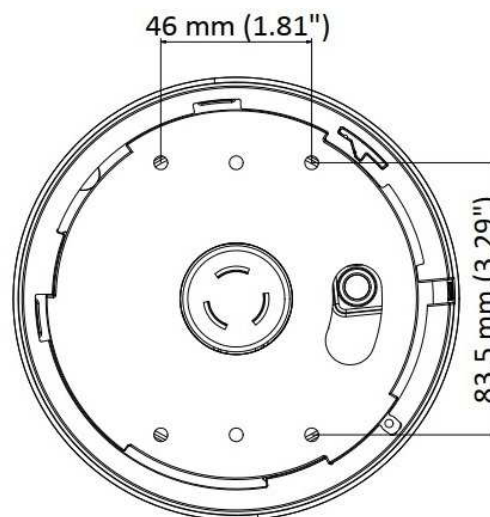

3C-2V : 最大100m

5C-2V : 最大200m

録画装置など

2パターン of カメラ駆動電源方式に対応。専用PoCユニット(DS-1TPシリーズ※オプション)を使用することで、ノイズ耐性に強く長距離伝送が可能です！

寸法

(単位 : mm)

オプション

PoCユニット